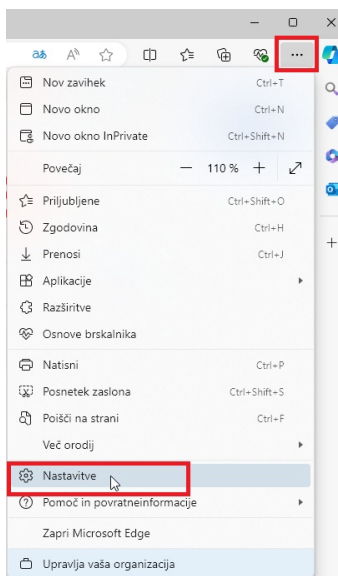

Nastavitve brskalnika Edge

Zadnja sprememba 04/07/2024 2:35 pm CEST

Navodilo velja za ureditev nastavitve brskalnika Edge za optimalno delovanje programa Minimax.

Nastavitve dovoljenih pojavnih oken

1. 1 Odpremo brskalnik **Edge**.
2. 2 Kliknemo na ikono v opravilni vrstici zgoraj desno (**Nastavitve in drugo**).

3

Izberemo **Nastavitve**.