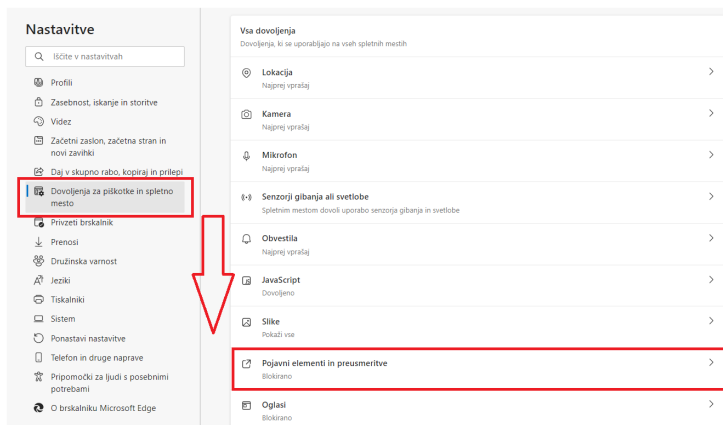

Nastavitve brskalnika Edge

Zadnja sprememba 04/07/2024 2:35 pm CEST

Navodilo velja za ureditev nastavitve brskalnika Edge za optimalno delovanje programa Minimax.

Nastavitve dovoljenih pojavnih oken

- 1 Odpremo brskalnik **Edge**.
- 2 Kliknemo na ikono v opravilni vrstici zgoraj desno (**Nastavitve in drugo**).

3

Izberemo **Nastavitve**.

- 4 Kliknemo na **Dovoljenja za piškotke in spletno mesto**.

5

Poiščemo zavihek **Pojavna okna in preusmeritve**.

- 6 Kliknemo na **Dodaj**.
- 7 V polje vpišemo **moj.minimax.si**.